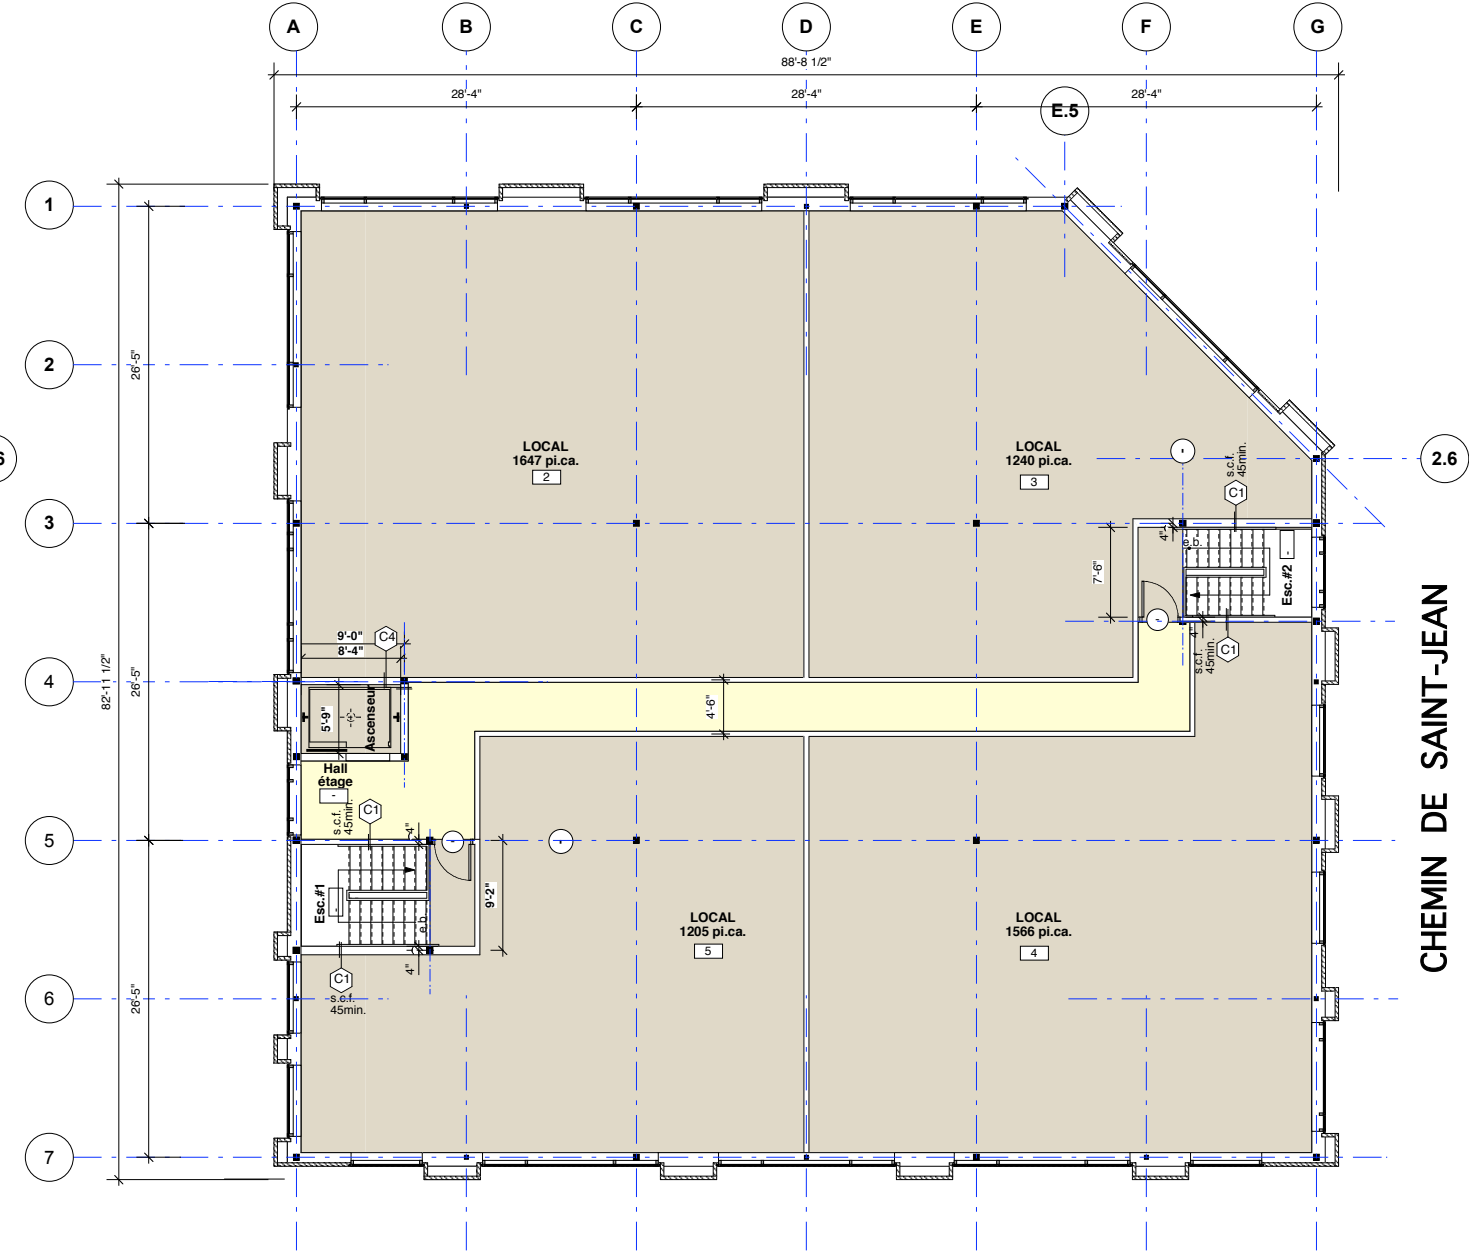

BOULEVARD TASCHEREAU

RUE SAINT-GEORGES

1 Plan du rez-de chaussée  
1/8" = 1'-0"  
réduit à 50%

2 Plan de l'étage  
1/8" = 1'-0"  
réduit à 50%

CHEMIN DE SAINT-JEAN