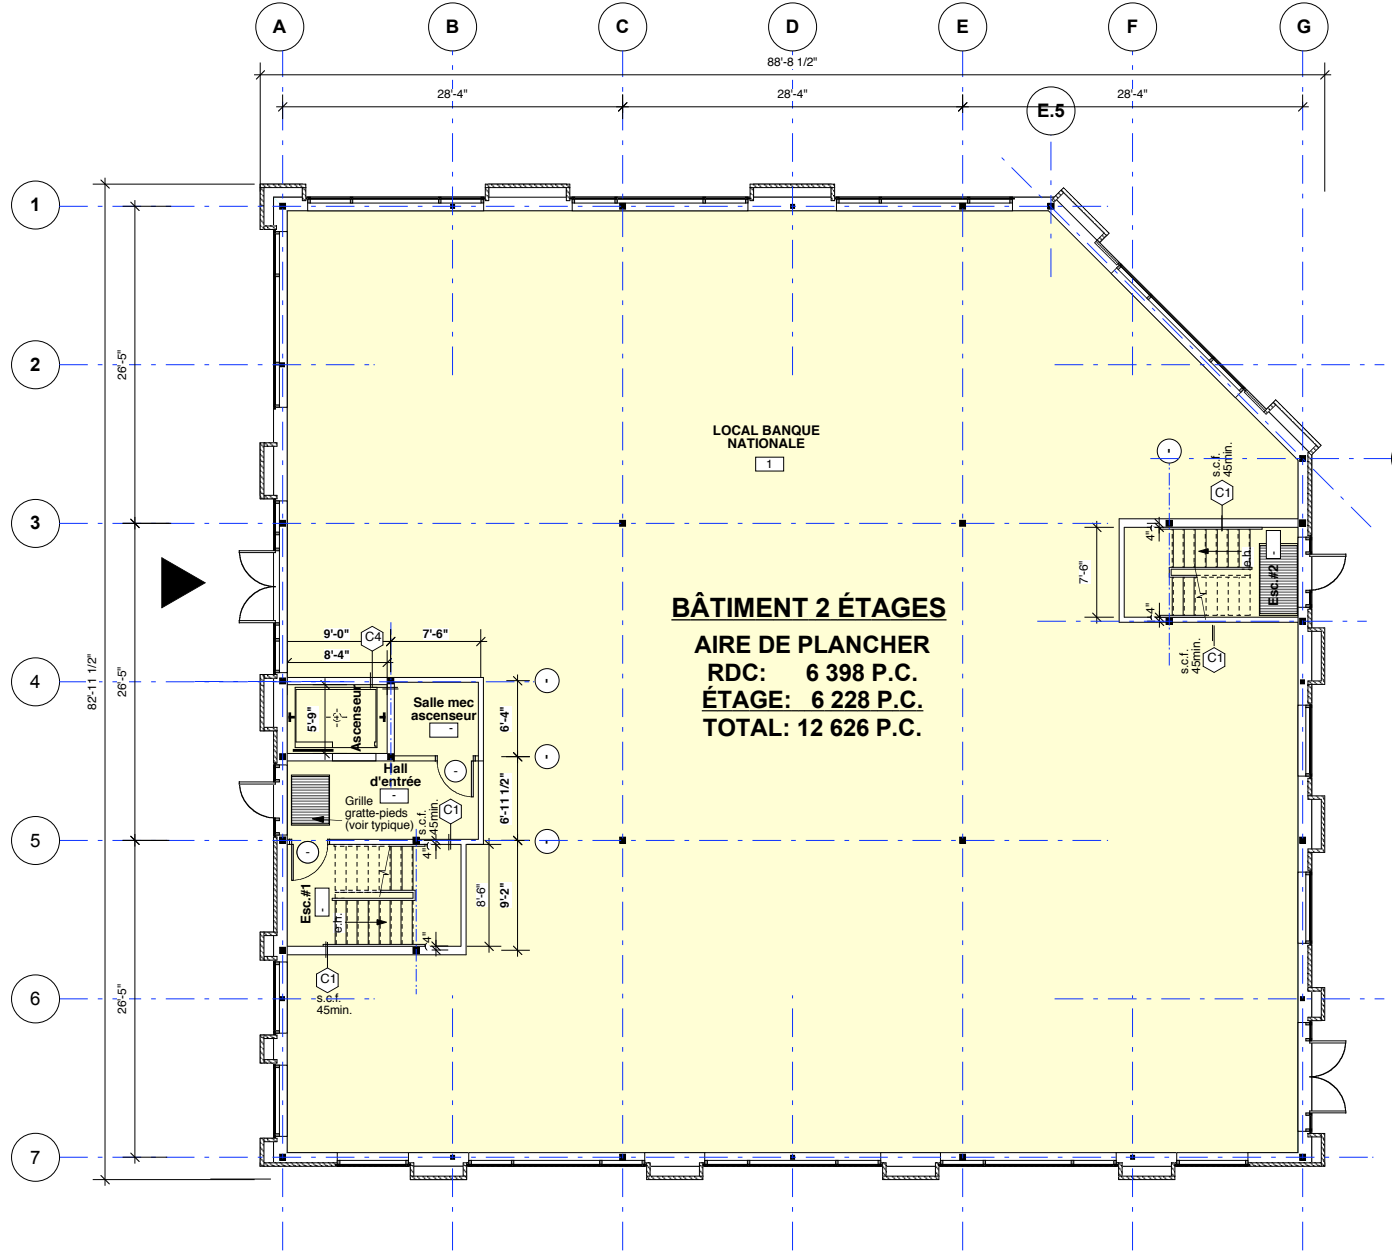

BOULEVARD TASCHEREAU

RUE SAINT-GEORGES

1 Plan du rez-de chaussée  
1/8" = 1'-0"  
réduit à 50%

2 Plan de l'étage  
1/8" = 1'-0"  
réduit à 50%

CHEMIN DE SAINT-JEAN